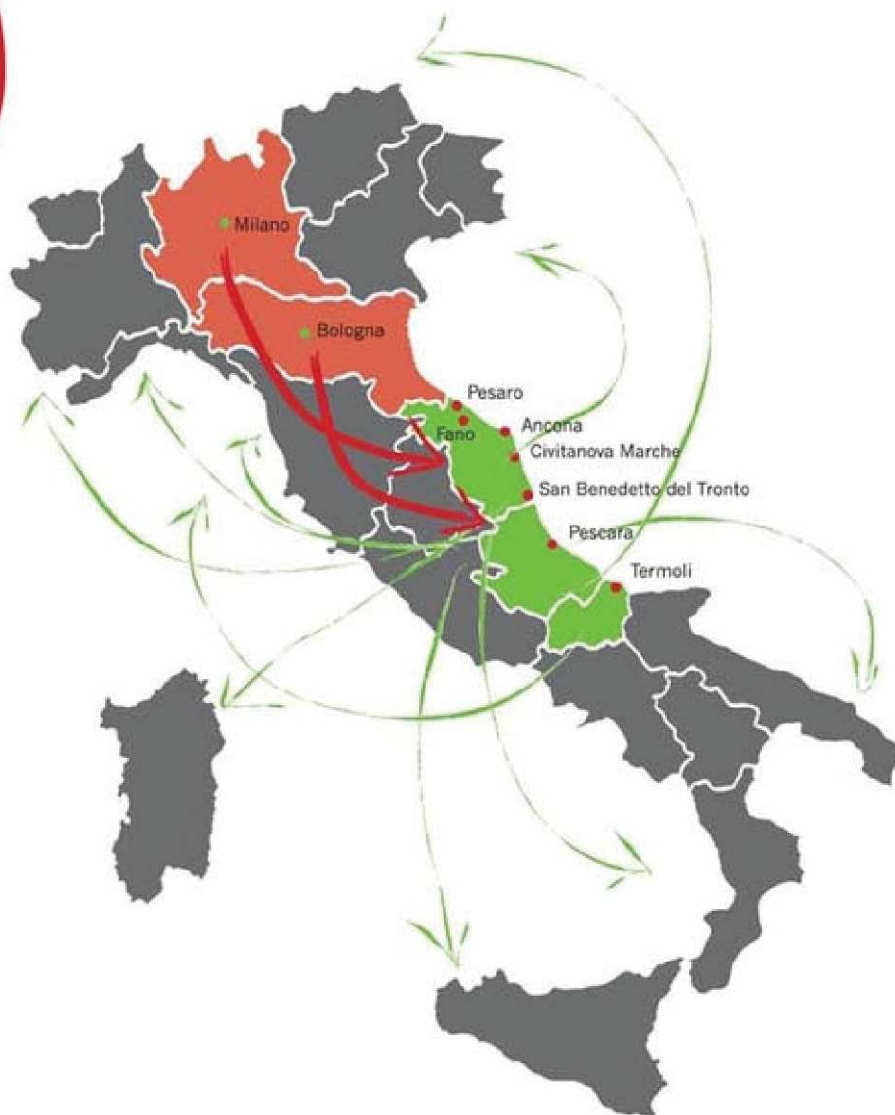

Attualmente, attraverso filiali dirette collegate tra loro plurigiornalmente e una fitta rete di corrispondenti affidabili, effettua trasporti da Marche - Abruzzo - Molise per tutta l'Italia e trasporti dalle regioni di Lombardia,

**Da oltre 40 anni
al servizio del cliente**

LE FILIALI sono localizzate sui punti più importanti della via di traffico che collega le regioni di Lombardia - Emilia Romagna - Marche - Abruzzo - Molise. Ciascuna filiale è dotata di moderni magazzini protetti da sistemi di antifurto e di videosorveglianza, oltre ad efficienti attrezzature di carico, movimentazione e stoccaggio.

ANCONA

60131 - S.S. Adriatica Sud Km. 307
Tel.: +39 071 2868019
Fax: +39 071 8046242
E-mail: eurocoan@eurocot.it

CIVITANOVA MARCHE (MC)

62012 - Via Ferrari, 1
Tel.: +39 0733 897297
Fax: +39 0733 895021
E-mail: eurocomc@eurocot.it

Da Marche, Abruzzo e Molise
per TUTTA L'ITALIA

Da Lombardia, Emilia Romagna,
Veneto, Piemonte e Toscana
per MARCHE, ABRUZZO e MOLISE

Servizi

L'evoluzione del mercato e le richieste della clientela hanno spinto Eurocot ad allargare nel tempo la gamma dei servizi forniti al cliente. Oggi primarie ditte con marchi di rilievo nazionale ed internazionale si rivolgono ad Eurocot per soddisfare le loro esigenze di trasporto e deposito di prodotti finiti, semilavorati e materie prime in modo efficace e conveniente in out-sourcing.