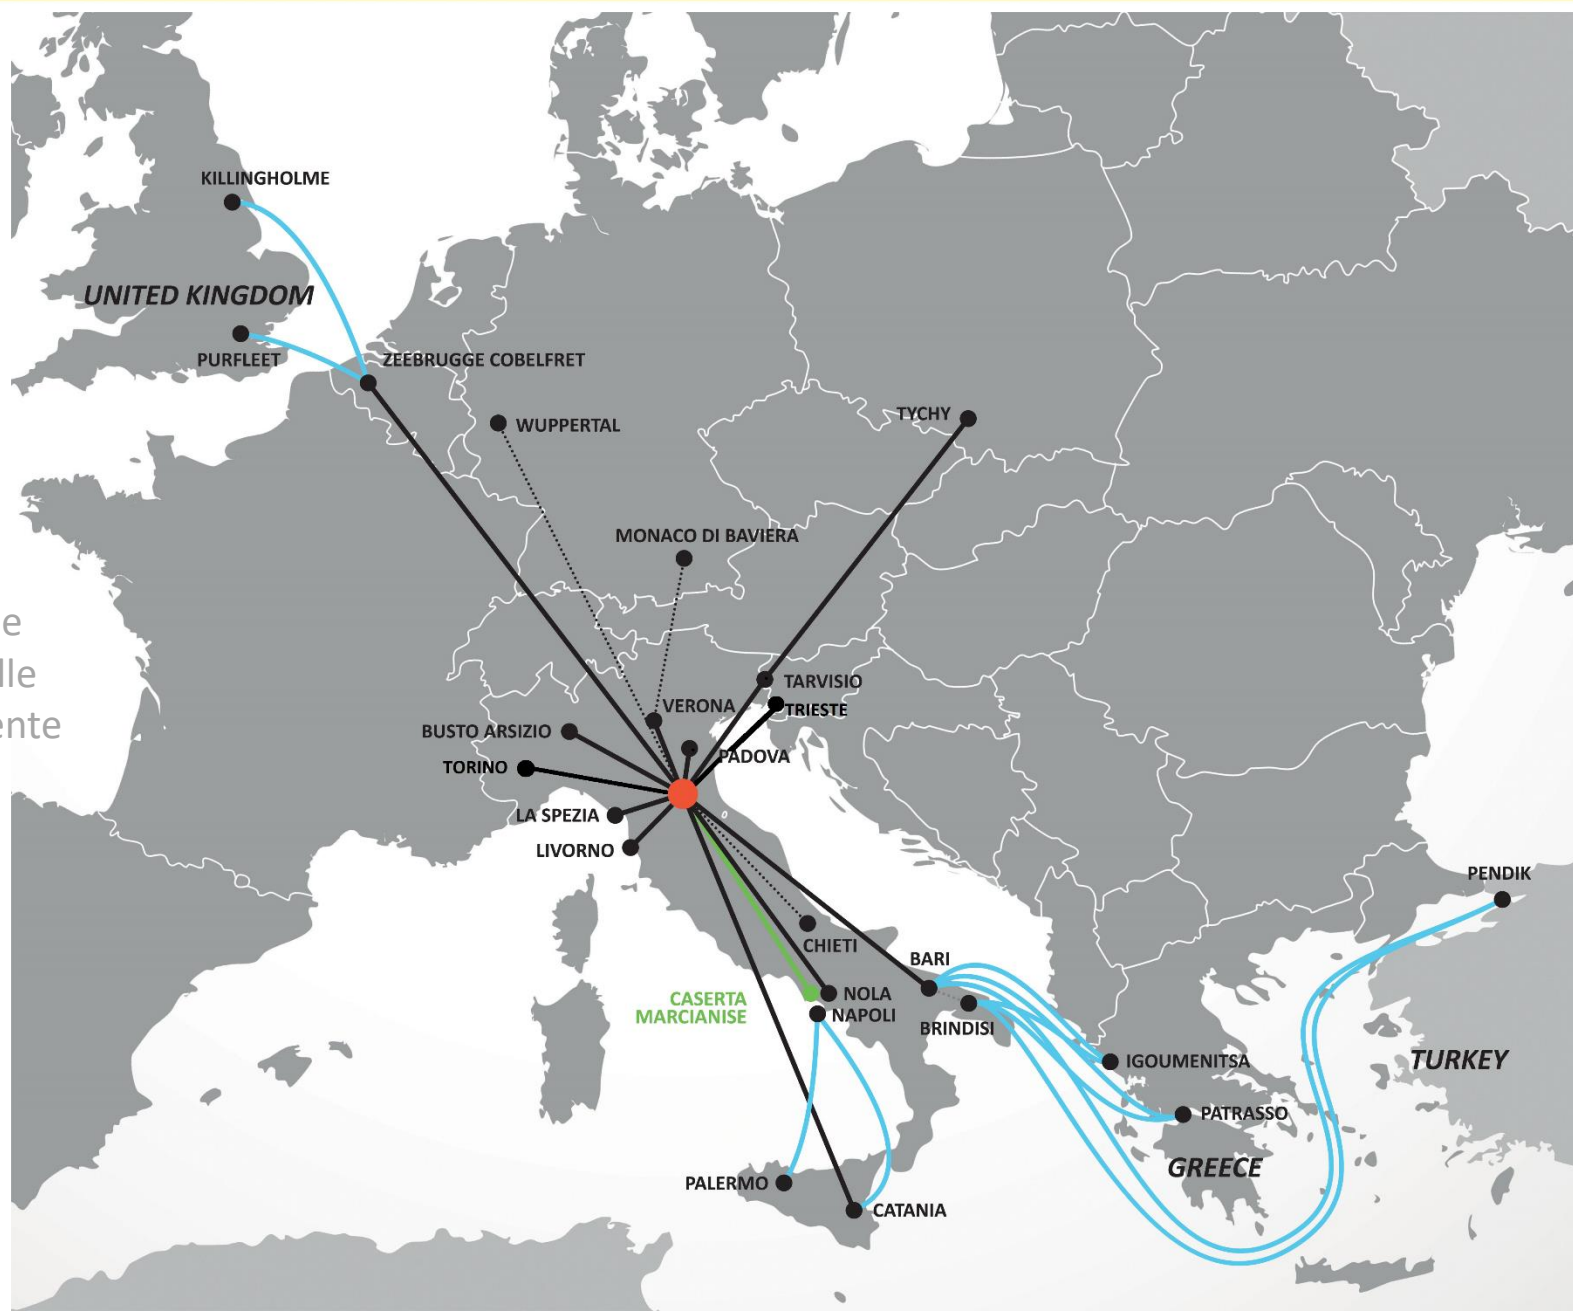

Eco-Friendly:
80 % di CO2 in meno
rispetto al "tutto
strada"

THE FIRST CLASS
LOGISTICS HUB

2019: IL NETWORK FERROVIARIO

DESTINAZIONE/PROVENIENZA	TIPOLOGIA	FREQUENZA SETTIMANALE	MTO	IMPRESA FERROVIARIA
Bari	TCNA*	3	GTS	GTS
Busto Arsizio	TCNA	5	Hupac	Interporto Servizi Cargo
La Spezia	TCNA	6	Mercitalia Intermodal	Mercitalia Rail
La Spezia	TCNA	1	Logtainer	Mercitalia Rail
Livorno	TCNA	1	Mercitalia Intermodal	Mercitalia Rail
Nola	TCNA	5	Nuovo Operatore Intermodale	Interporto Servizi Cargo
Padova	TCNA	3	GTS	GTS
Trieste	TCNA	2	Alpe Adria	Mercitalia Rail
Zeebrugge	TCNA	2	GTS	GTS
Catania	CONVENZIONALE	3	Mercitalia Logistics	Mercitalia Rail
Marcianise	CONVENZIONALE	2	Mercitalia Logistics	Mercitalia Rail
Tarvisio	CONVENZIONALE	3	Galatea Logistica	Mercitalia Rail
Torino	CONVENZIONALE	1	Mercitalia Logistics	Mercitalia Rail
Marcianise (Mercitalia FAST)	ALTA VELOCITA'	5	Mercitalia Logistics	Mercitalia Rail